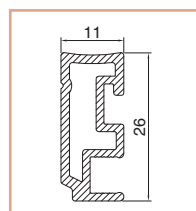

Telaio fisso

Zanzariera telaio fisso con reti in fibra di vetro di serie.

Nei telai fissi di altezza superiore di 180 cm di serie si inserisce un traverso a quota 90 cm.

Dotazione standard - misure espresse in mm

Maggiorazione per reti

descrizione

Rete in fibra di vetro

Rete in alluminio

Rete in acciaio

Accessori a richiesta

aggiungere al costo della zanzariera

descrizione	€
n° 1 Traverso	
n° 2 Traverso	
n° 3 Traverso	