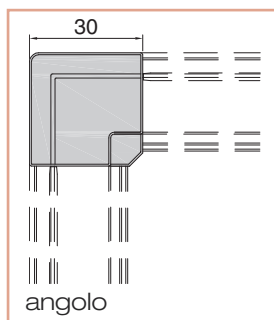

Telaio fisso

Zanzariera telaio fisso con reti in fibra di vetro di serie.

Nei telai fissi di altezza superiore di 180 cm di serie si inserisce un traverso a quota 90 cm.

Dotazione standard - misure espresse in mm

Cod. ZT

dimensioni	min	max
L larghezza mm	300	3600
H altezza mm	300	2000

■ **Minimo fatturabile: 1,00 m²**

tipologia	colore	€ m ²
Verniciato	Bianco RAL 9010	
	Avorio RAL 1013	
	Verde RAL 6005	
	Marrone RAL 8017	
	Nero RAL 9005	
	VETDM (Bronzo scuro)	
	H01 (bronzo chiaro)	
Ossidato	Argento	
Raffaello	Marezzato verde	
	Marezzato grigio	
	Marezzato marrone	
Legno	Renolite chiaro 386-73/R	
	Ciliegio 317-70/R	
	Noce 102-70/R	