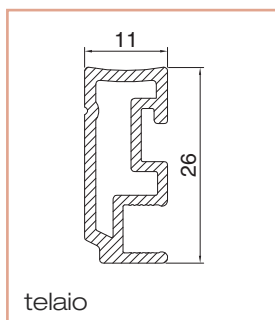

Telaio fisso

Zanzariera telaio fisso con reti in fibra di vetro di serie.

Nei telai fissi di altezza superiore di 180 cm di serie si inserisce un traverso a quota 90 cm.

Dotazione standard - misure espresse in mm

Cod. ZT

dimensioni	min	max
L larghezza mm	300	3600
H altezza mm	300	2000

■ **Minimo fatturabile: 1,00 m²**

tipologia	colore	€ m ²
Verniciato	Bianco RAL 9010	
	Avorio RAL 1013	
	Verde RAL 6005	
	Marrone RAL 8017	
	Nero RAL 9005	
	VETDM (Bronzo scuro)	
	H01 (bronzo chiaro)	
Ossidato	Argento	
Raffaello	Marezzato verde	
	Marezzato grigio	
	Marezzato marrone	
Legno	Renolite chiaro 386-73/R	
	Ciliegio 317-70/R	
	Noce 102-70/R	