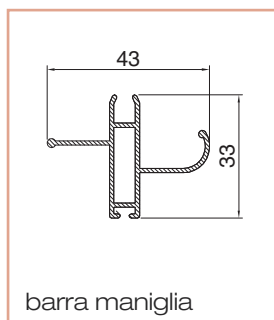

Fly 50 doppia apertura a muro

Zanzariera laterale con bottoni, catenaccio e guida superiore/inferiore telescopica alta e reti grigie di serie. Può essere dotata di deceleratore, maniglia pieghevole e guida telescopica bassa (in sostituzione dell'alta).

Dotazione standard - misure espresse in mm

Cod. ZLDO

cassonetto

barra maniglia

guida superiore/inferiore telescopica alta

catenaccio

dimensioni	min	max
L larghezza mm	600	2800
H altezza mm	1200	2400

■ Minimo fatturabile: 4,00 m²