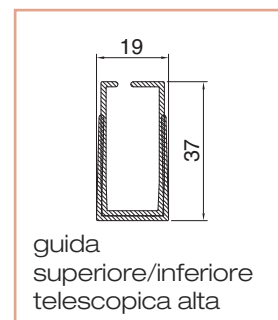

Fly 50 doppia apertura a muro

Zanzariera laterale con bottoni, catenaccio e guida superiore/inferiore telescopica alta e reti grigie di serie. Può essere dotata di deceleratore, maniglia pieghevole e guida telescopica bassa (in sostituzione dell'alta).

Dotazione standard - misure espresse in mm

Cod. ZLDO

cassonetto

barra maniglia

guida superiore/inferiore telescopica alta

catenaccio

dimensioni	min	max
L larghezza mm	600	2800
H altezza mm	1200	2400

■ Minimo fatturabile: 4,00 m²