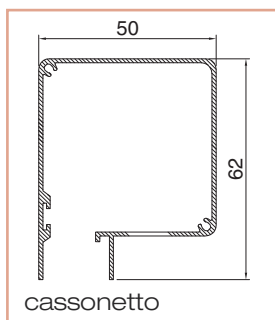

Fly 50 doppia apertura a muro

Zanzariera laterale con bottoni, catenaccio e guida superiore/inferiore telescopica alta e reti grigie di serie. Può essere dotata di deceleratore, maniglia pieghevole e guida telescopica bassa (in sostituzione dell'alta).

Dotazione standard - misure espresse in mm

Cod. ZLDO

cassonetto

barra maniglia

guida superiore/inferiore telescopica alta

catenaccio

dimensioni	min	max
L larghezza mm	600	2800
H altezza mm	1200	2400

■ Minimo fatturabile: 4,00 m²