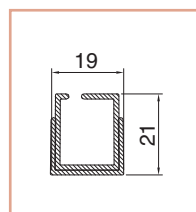

codice	descrizione	€
ZB1975 + ZB33343	Guida telescopica bassa	(al m²)